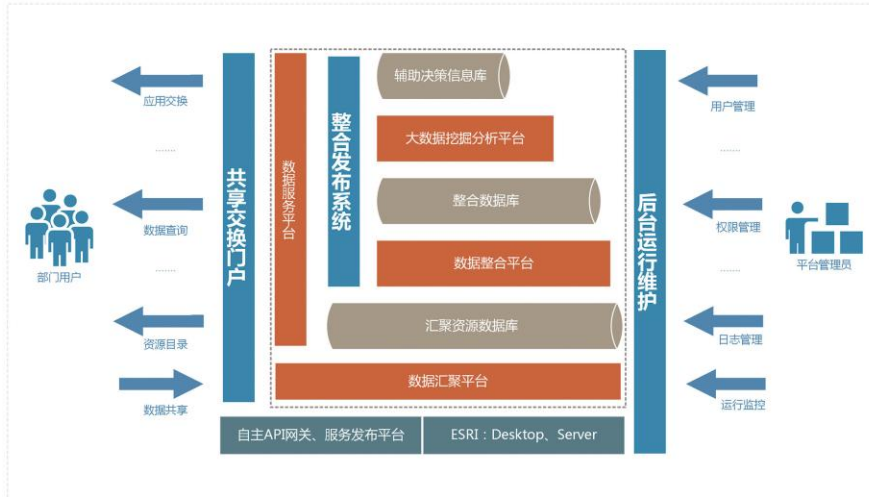

zXmap[®] 共享交换云服务平台

重庆知行宏图科技有限公司
Chongqing Zhixing Hongtu Technology Co., Ltd

平台简介

2017年5月18日，国务院办公厅印发《政务信息系统整合共享实施方案》，为解决我国信息化建设“各自为政、信息孤岛”等问题，必须加快推进“统一数据共享交换平台建设”等“十件大事”。

我公司积极响应国家号召，按照“五个统一”原则，打造具有完整资源共享标准体系、零成本数据接入、一键式数据共享、多粒度信息安全体系、快速上手等特点的zXmap®共享交换云服务平台，广泛应用在大数据平台、时空信息云平台、智慧城市公共服务平台、政务信息共享等领域。

平台架构

平台特点

- 一套完善的数据标准，支持快速移植落地部署

平台特点

■ 零成本数据接入，一键式数据共享

1、多种数据汇聚方式

2、标准化流程配置

3、极速数据共享

平台特点

■ 多粒度的信息网络安全控制体系

1、严格的用户管理体系

2、全要素可查

3、服务统一管理，兼容第三方

平台特点

■ 操作简单、十秒上手

1、按角色专属门户

部门普通用户：一站式数据资源查询、浏览、调度

部门管理员：部门资源快速接入及权限管理

平台管理员：共享交换全局状态安全把控

2、向导式简易操作

应用案例

重庆市社会公共信息资源共享交换平台

贵阳空间决策大数据平台

两江时空大数据平台