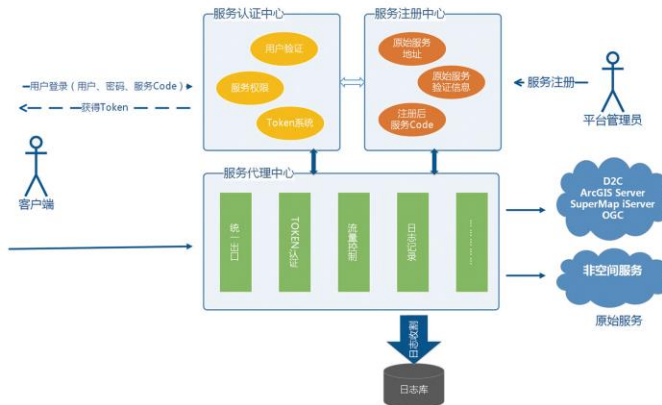

平台特点

■ 多粒度的信息网络安全控制体系

1、严格的用户管理体系

2、全要素可查

3、服务统一管理，兼容第三方

平台特点

■ 操作简单、十秒上手

1、按角色专属门户

部门普通用户：一站式数据资源查询、浏览、调度

部门管理员：部门资源快速接入及权限管理

平台管理员：共享交换全局状态安全把控

2、向导式简易操作

应用案例

重庆市社会公共信息资源共享交换平台

贵阳空间决策大数据平台

两江时空大数据平台