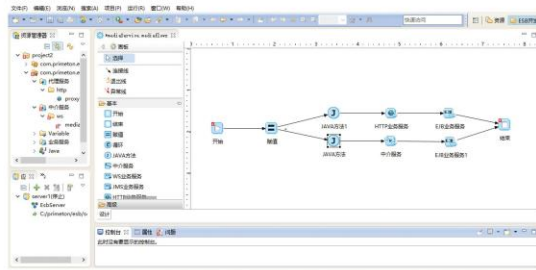

平台架构

平台特点

- 一套完善的数据标准，支持快速移植落地部署

平台特点

■ 零成本数据接入，一键式数据共享

1、多种数据汇聚方式

2、标准化流程配置

3、极速数据共享

部门普通用户：一站式数据资源查询、浏览、调度

部门管理员：部门资源快速接入及权限管理

平台管理员：共享交换全局状态安全把控

2、向导式简易操作

应用案例

重庆市社会公共信息资源共享交换平台

贵阳空间决策大数据平台

两江时空大数据平台